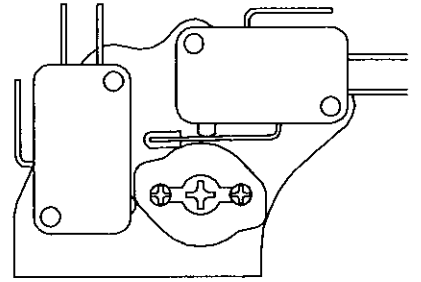

9

送信機高速位置

送信機中速位置

送信機停止位置

High Speed

Middle Speed

Stop

10

1

2

3