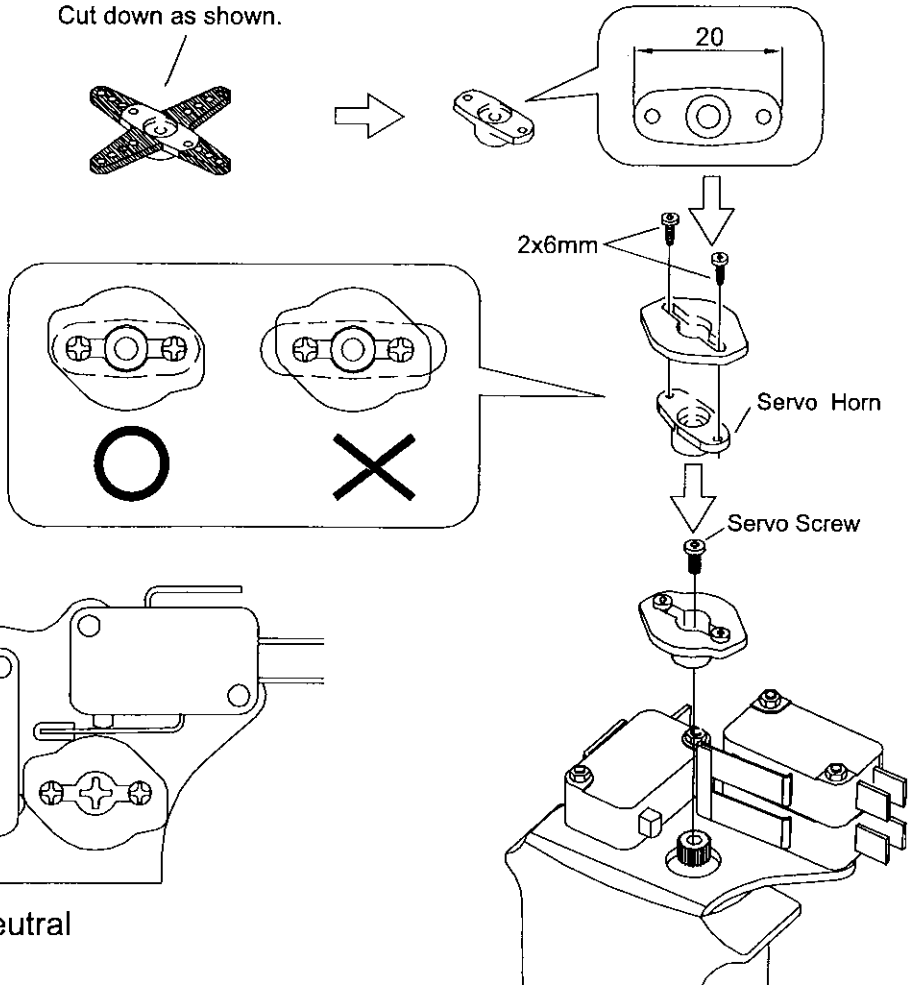

4

-  4
3x8mm
Bind Screw
Schraude
Vis
Tomillo 3x8mm

-  3
3x3mm
Set Screw
Schraude
Vis
Tomillo 3x3mm

Optional Parts
 ★ 20t Pinion gear
 ★ 80t Spur gear
 For 10°, 15 Turn Tune Up Motor.
 ★ Ball Bearing 4x8F Assembly

5

6

2 Speed control assembly

-  — 4
Nylon Nut
-  — 2
3x16mm
-  — 2
3x28mm
Bind Screw
Schraube
Vis
Tomillo 3x28mm

7

8

 — 2
 2x6mm
 Tapping Screw
 Treibschraube
 Vis autotaraudeuse
 Tornillo 2x6mm TP

Cut down as shown.