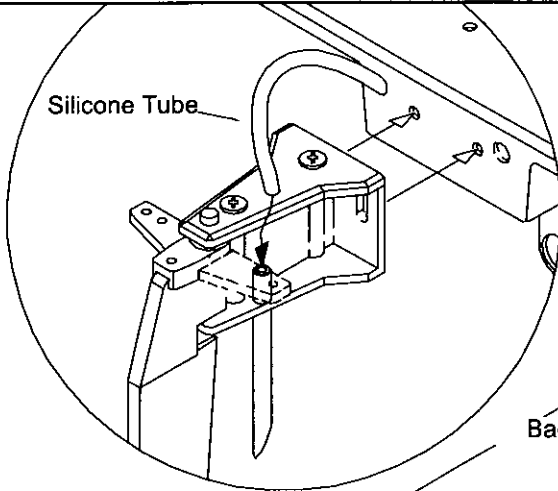

Sponge Tube

2

2
3x10mm
Tapping Screw
Treibschraude
Vis autotaraudeuse
Tomillo 3x10mm TP

2
3x16mm
Tapping Screw
Treibschraude
Vis autotaraudeuse
Tomillo 3x16mm TP

3mm
3mm Washer
Scheide
Rondelle
Arandela 3mm

Silicone Tube

Water Proof Boot

Back Plate A

3x10mm Tapping Screw

Push rod
with 3x3 Screw

Rudder Mount A

Rudder Horn

3mm Washer