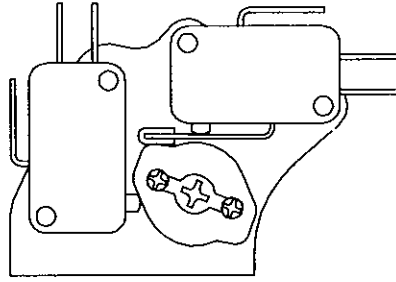

Middle Speed