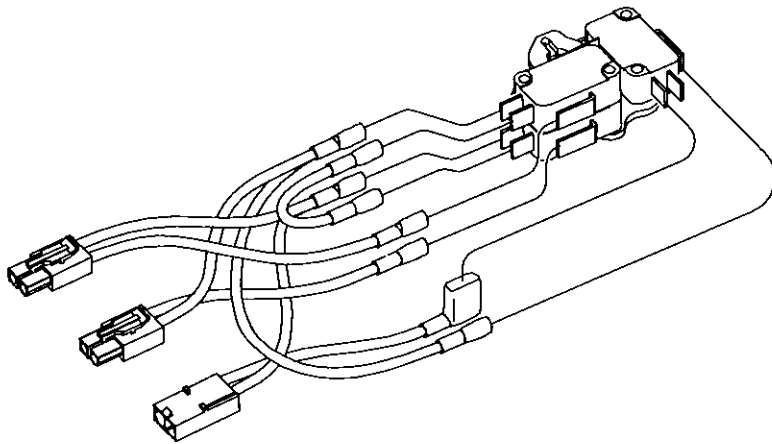

5

6

2 Speed control assembly

-  — 4
Nylon Nut
-  — 2
3x16mm
-  — 2
3x28mm
Bind Screw
Schraube
Vis
Tomillo 3x28mm

7

8

 — 2
 2x6mm
 Tapping Screw
 Treibschraube
 Vis autotaraudeuse
 Tornillo 2x6mm TP

Cut down as shown.

9

送信機高速位置

送信機中速位置

送信機停止位置

High Speed

Middle Speed

Stop

10