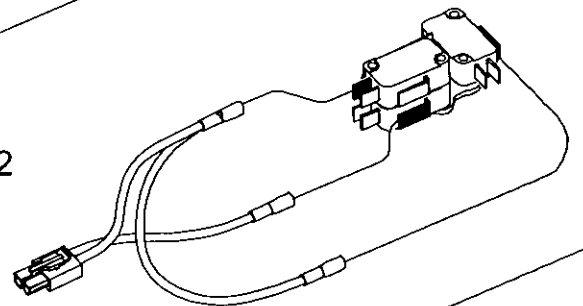

9

送信機高速位置

送信機中速位置

送信機停止位置

High Speed

Middle Speed

Stop

10

1

2

3