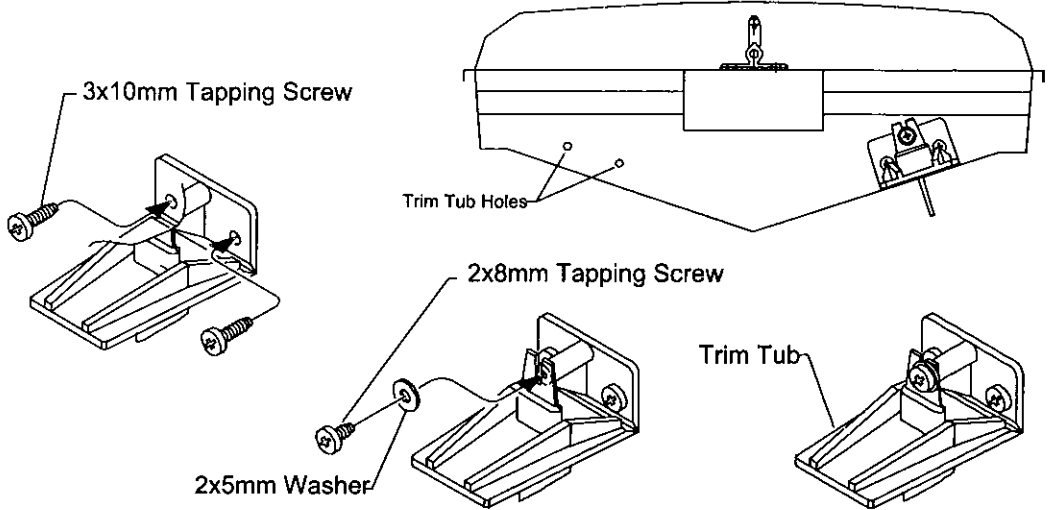

1

2

3

11

-  2
2x8mm
Tapping Screw
Treibschraube
Vis autotaraudeuse
Tomillo 2x8mm TP
-  2
2mm
Washer
Scheibe
Rondelle
Arandela 2mm
-  4
3x10mm
Tapping Screw
Treibschraube
Vis autotaraudeuse
Tomillo 3x10mm TP