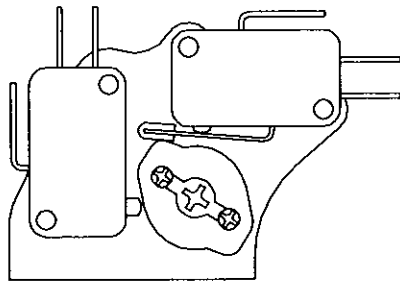

送信機停止位置

High Speed