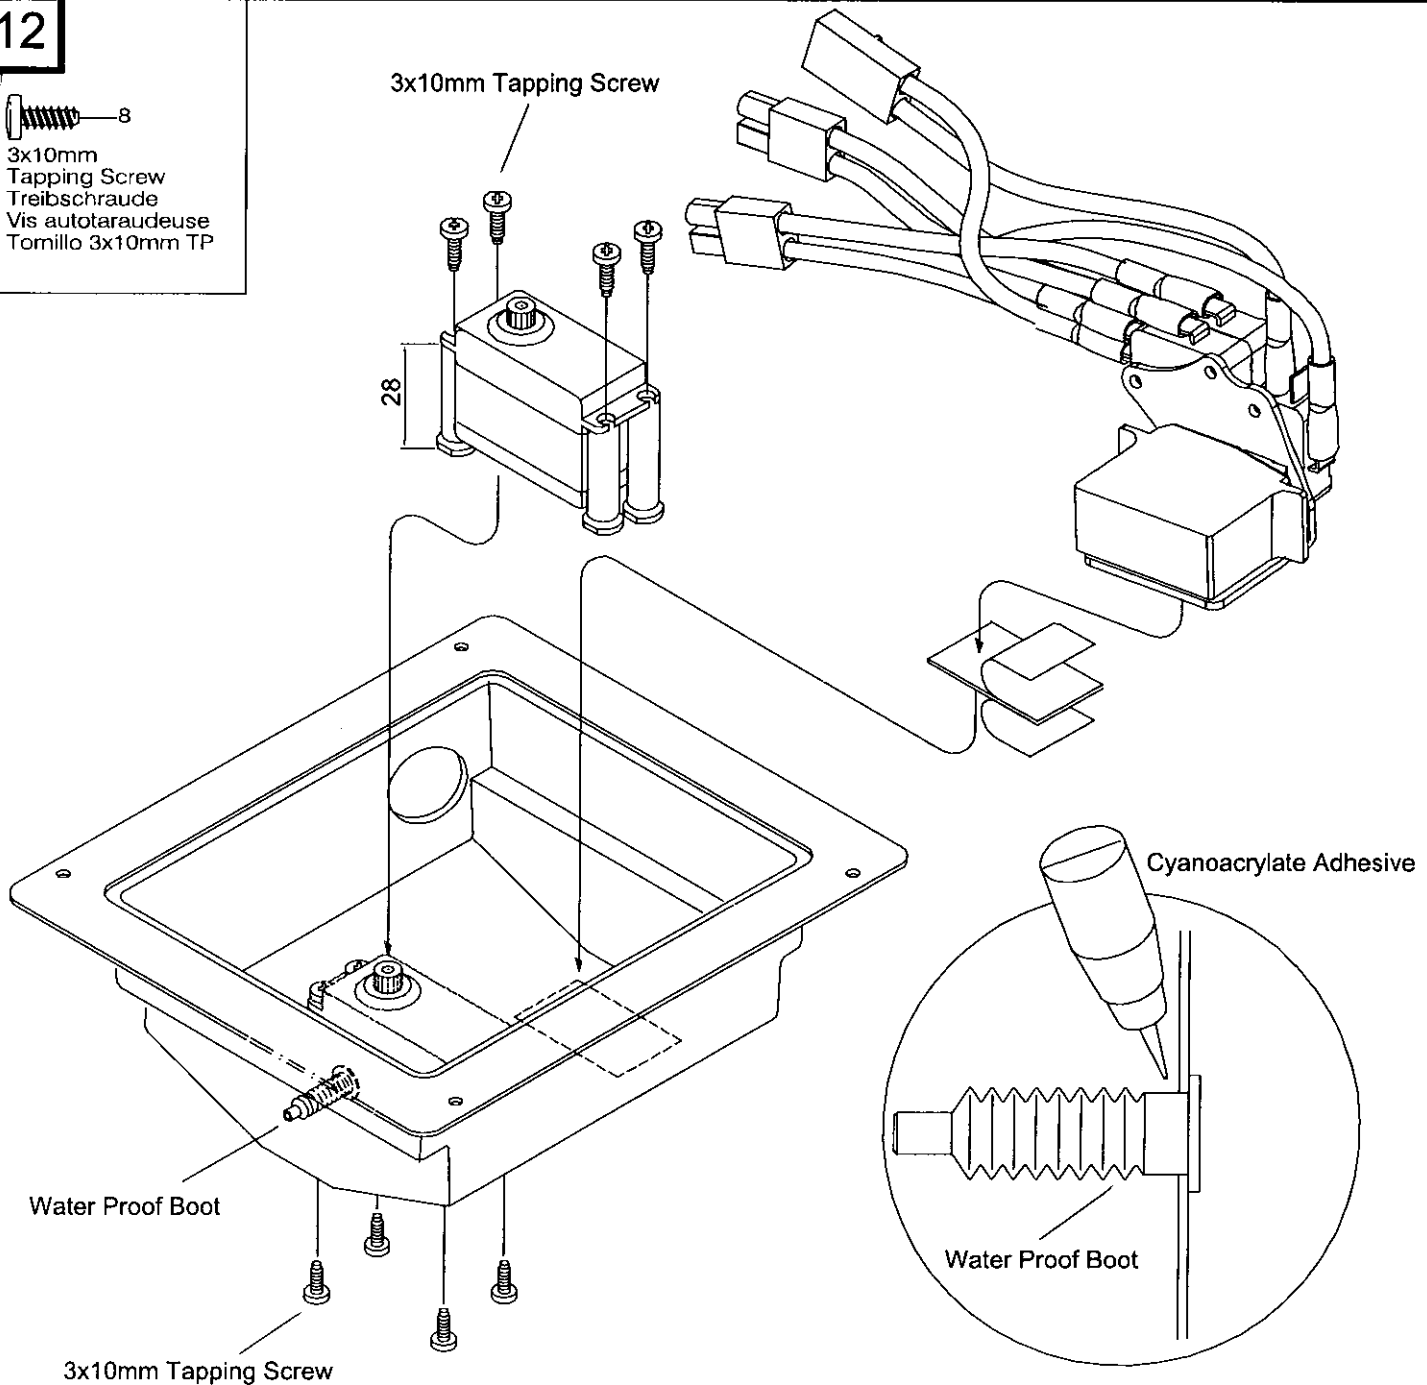

12

- 8
  3x10mm
  Tapping Screw
  Treibschraube
  Vis autotaraudeuse
  Tomillo 3x10mm TP