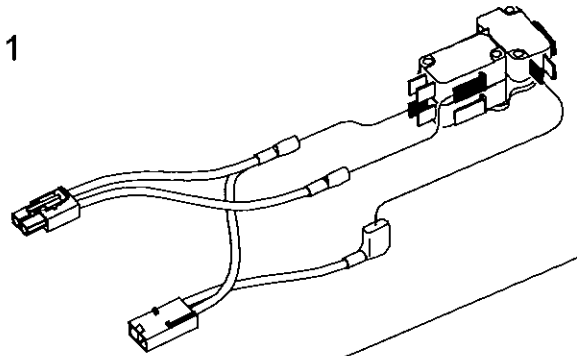

9

送信機高速位置

送信機中速位置

送信機停止位置

High Speed

Middle Speed

Stop

10

1

2

3