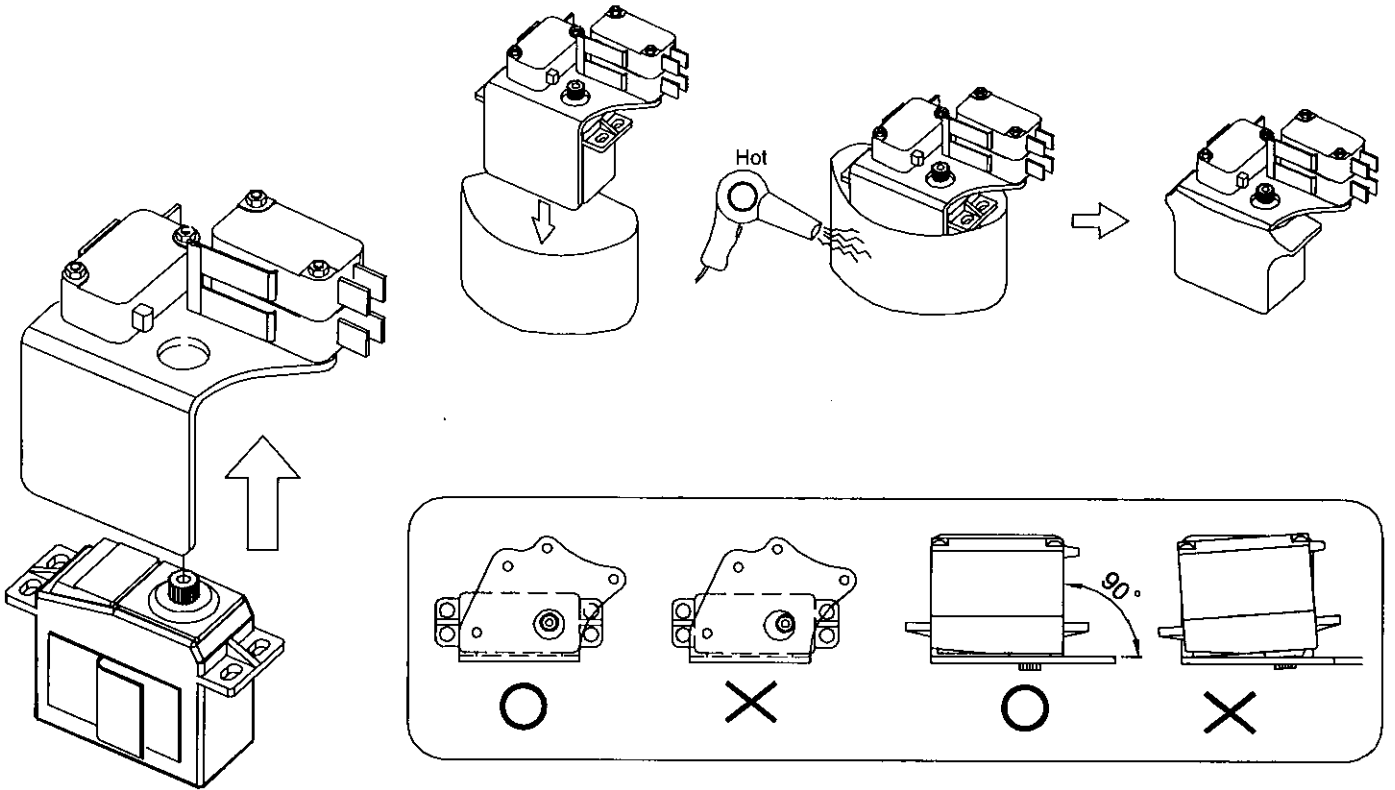

5

6

2 Speed control assembly

-  — 4
Nylon Nut
-  — 2
3x16mm
-  — 2
3x28mm
Bind Screw
Schraube
Vis
Tomillo 3x28mm

7

8

 — 2
 2x6mm
 Tapping Screw
 Treibschraube
 Vis autotaraudeuse
 Tornillo 2x6mm TP

Cut down as shown.