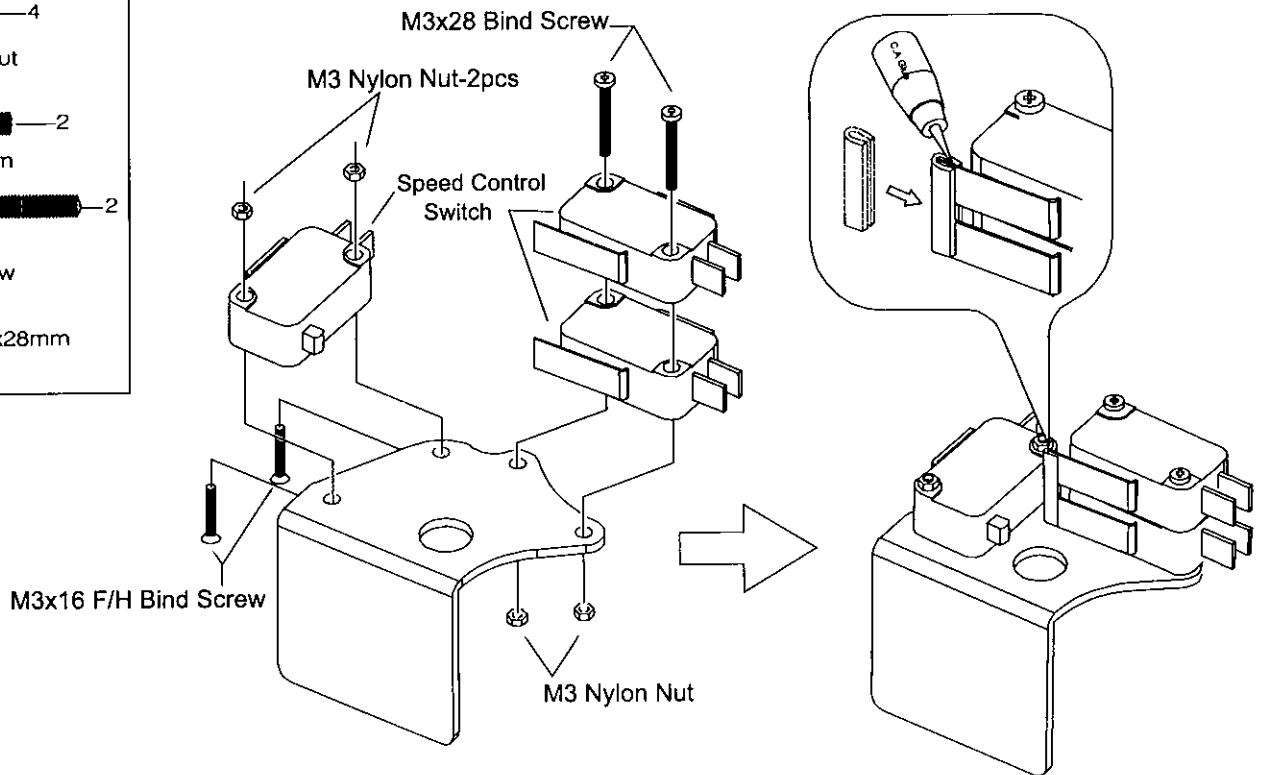

4

-  4
3x8mm
Bind Screw
Schraude
Vis
Tomillo 3x8mm

-  3
3x3mm
Set Screw
Schraude
Vis
Tomillo 3x3mm

Optional Parts
 ★ 20t Pinion gear
 ★ 80t Spur gear
 For 10°, 15 Turn Tune Up Motor.
 ★ Ball Bearing 4x8F Assembly

5

6

2 Speed control assembly

-  — 4
Nylon Nut
-  — 2
3x16mm
-  — 2
3x28mm
Bind Screw
Schraube
Vis
Tomillo 3x28mm

7

8

 — 2
 2x6mm
 Tapping Screw
 Treibschraube
 Vis autotaraudeuse
 Tornillo 2x6mm TP

Cut down as shown.